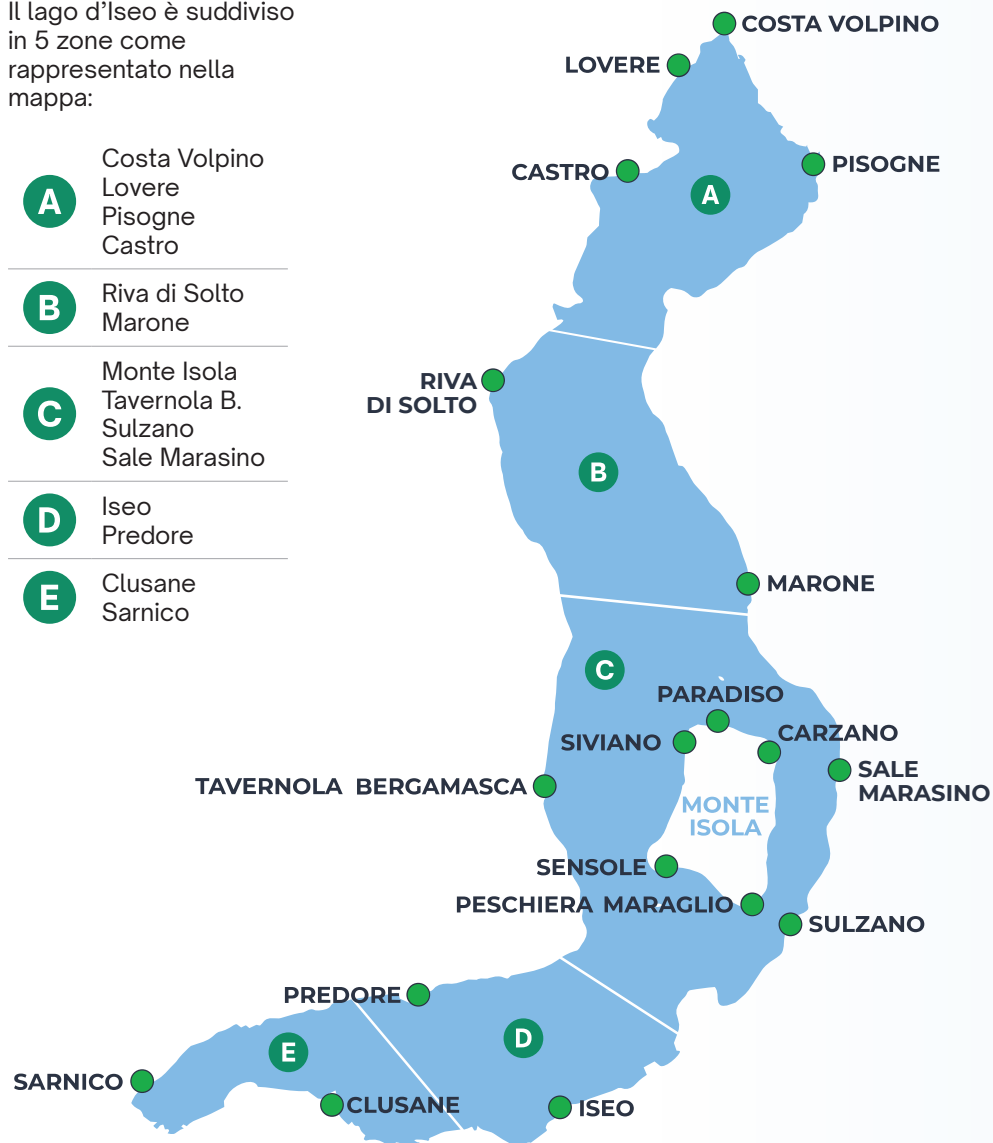

MAPPA DEL LAGO CON ZONE TARIFFARIE
LAKE MAP WITH ZONES FARE

Collegamenti giornalieri da/per MONTE ISOLA

Per Monte Isola è attivo un collegamento continuo navetta con partenze da:

- Sulzano
- Sulzano per Peschiera M.
- Sale Marasino per Carzano

ART. 119 REGOLAMENTO NAVIGAZIONE INTERNA (D. L. 28.06.1949 N.631)

T. +39 035 971483
info@navigazione lagoiseo.it

Il lago d'Iseo è suddiviso in 5 zone come rappresentato nella mappa:

A

Costa Volpino
Lovere
Pisogne
Castro

B

Riva di Solto
Marone

C

Monte Isola
Tavernola B.
Sulzano
Sale Marasino

D

Iseo
Predore

E

Clusane
Sarnico